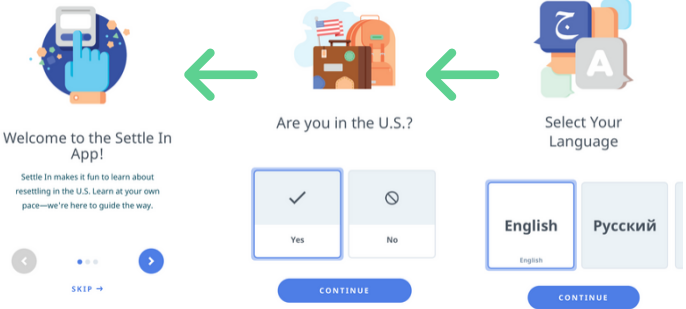

SettleIn

تعرف على إعادة التوطين في الولايات المتحدة.
نزل التطبيق اليوم!

1. قم بمسح رمز الاستجابة السريعة ضوئياً
أو تفضل بزيارة: corenav.org/en/settle-in/

2. نزل التطبيق من جوجل بلاي أو
آبل ستور.

أو
استخدمه على الكمبيوتر المكتبي
بالانتقال إلى هذا الرابط:
<https://desktop.settlein.app/>

3. التطبيق.

4. اختر اللغة والموقع.

5. ابدأ في معرفة معلومات مهمة عن إعادة التوطين اليوم.

The contents of this palm card were developed under an agreement financed by the Bureau of Population, Refugees, and Migration, United States Department of State, but do not necessarily represent the policy of that agency and should not assume endorsement by the Federal Government. **This material is in the public domain and may be reproduced.**