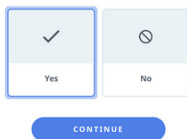

Welcome to the Settle In
App!

5. Empiece ya a obtener importante información
acerca del reasentamiento.

The contents of this palm card were developed under an agreement financed by the Bureau of Population, Refugees, and Migration, United States Department of State, but do not necessarily represent the policy of that agency and should not assume endorsement by the Federal Government. **This material is in the public domain and may be reproduced.**