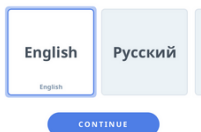

Are you in the U.S.?